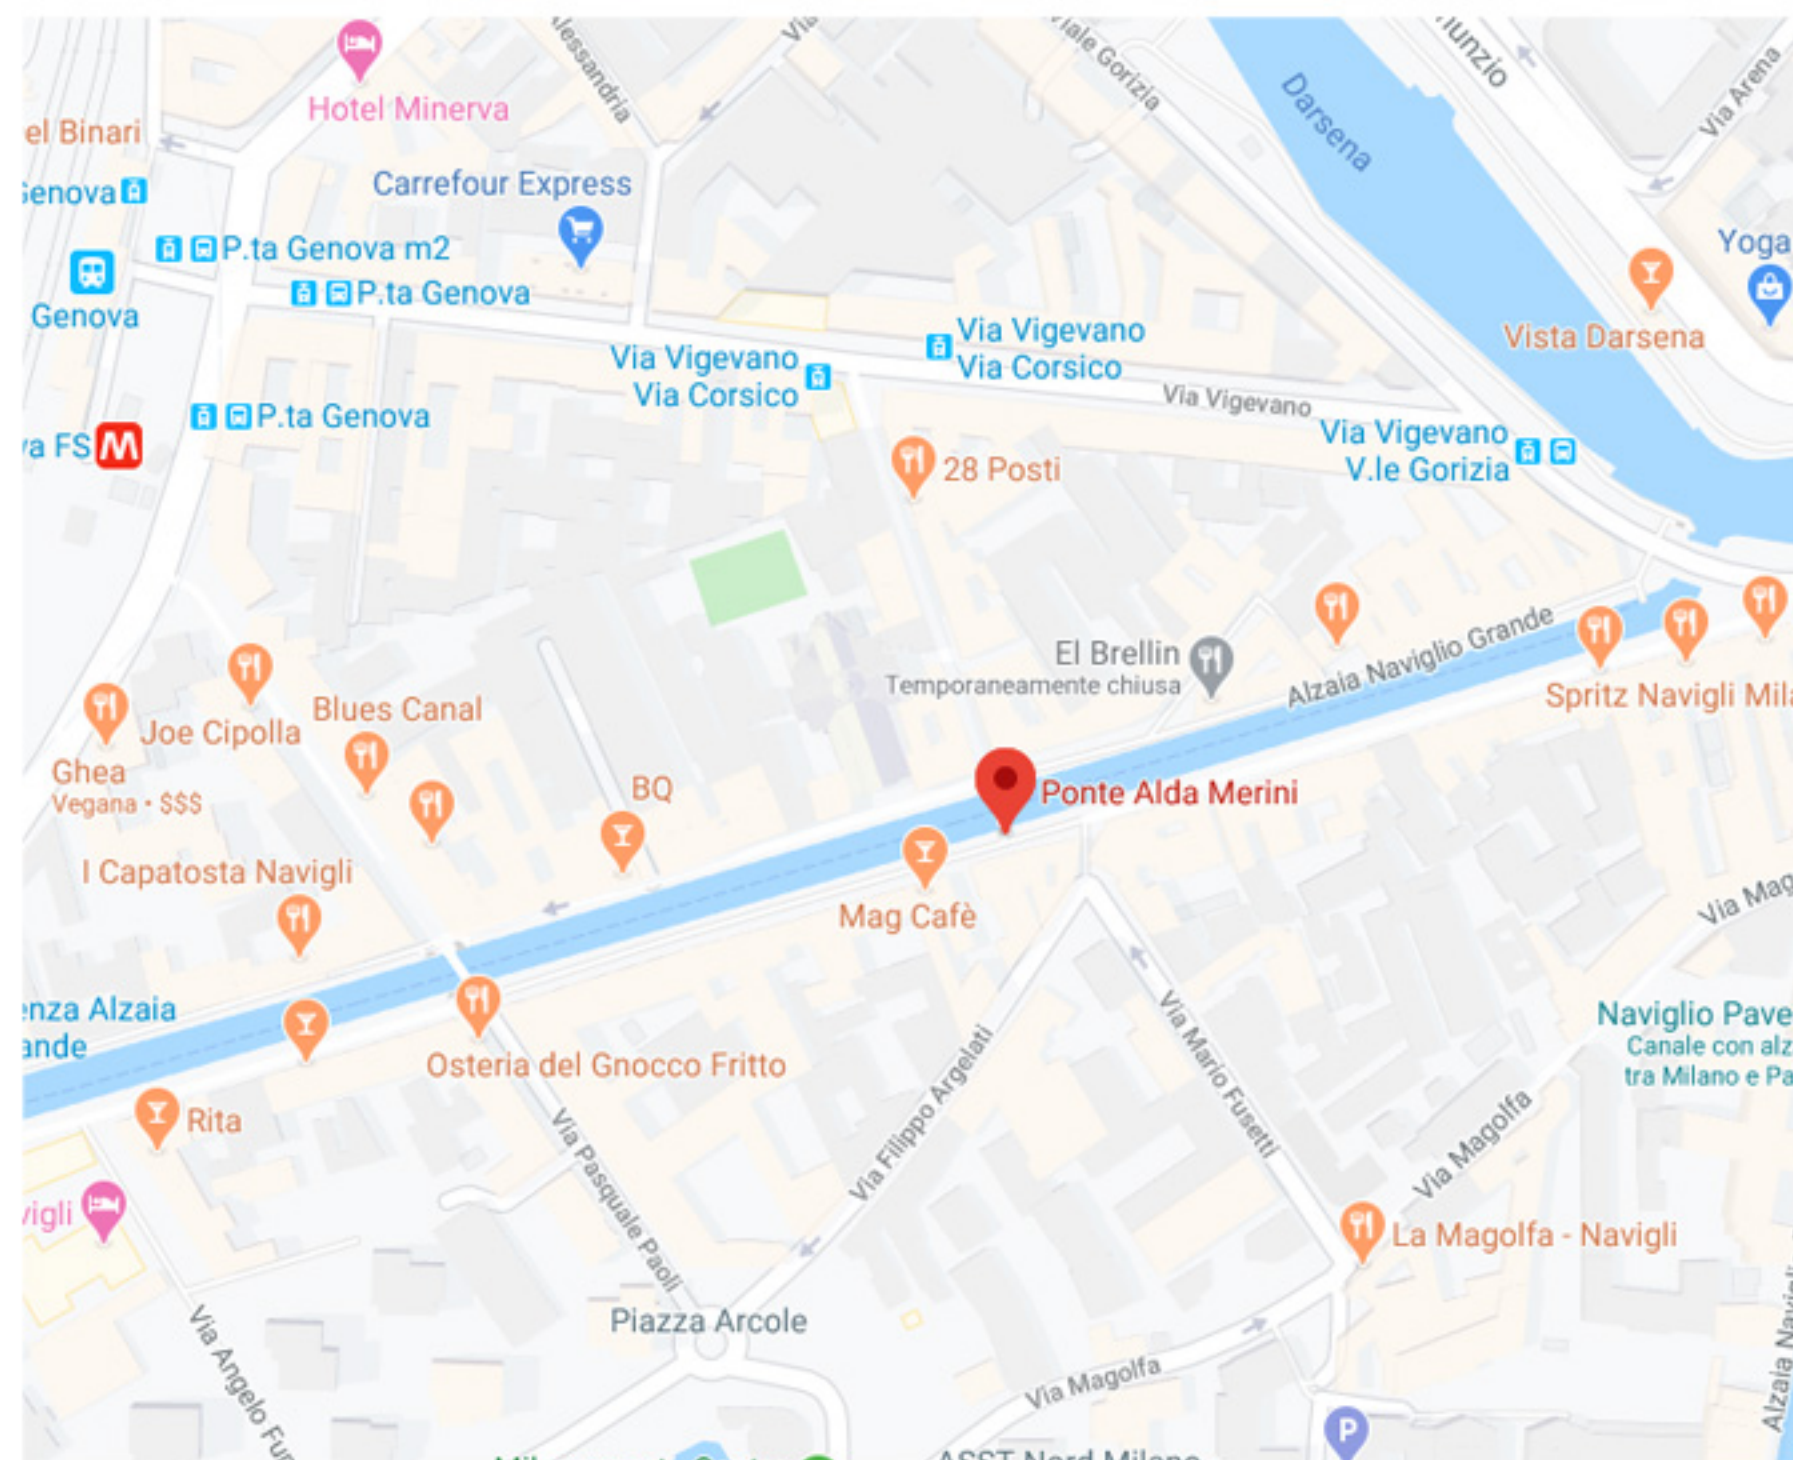

# Alda Merini

Luogo  
Ponte Alda Merini, Ripa di Porta Ticinese  
Zona  
Navigli

Fonte:  
Toponomastica Femminile